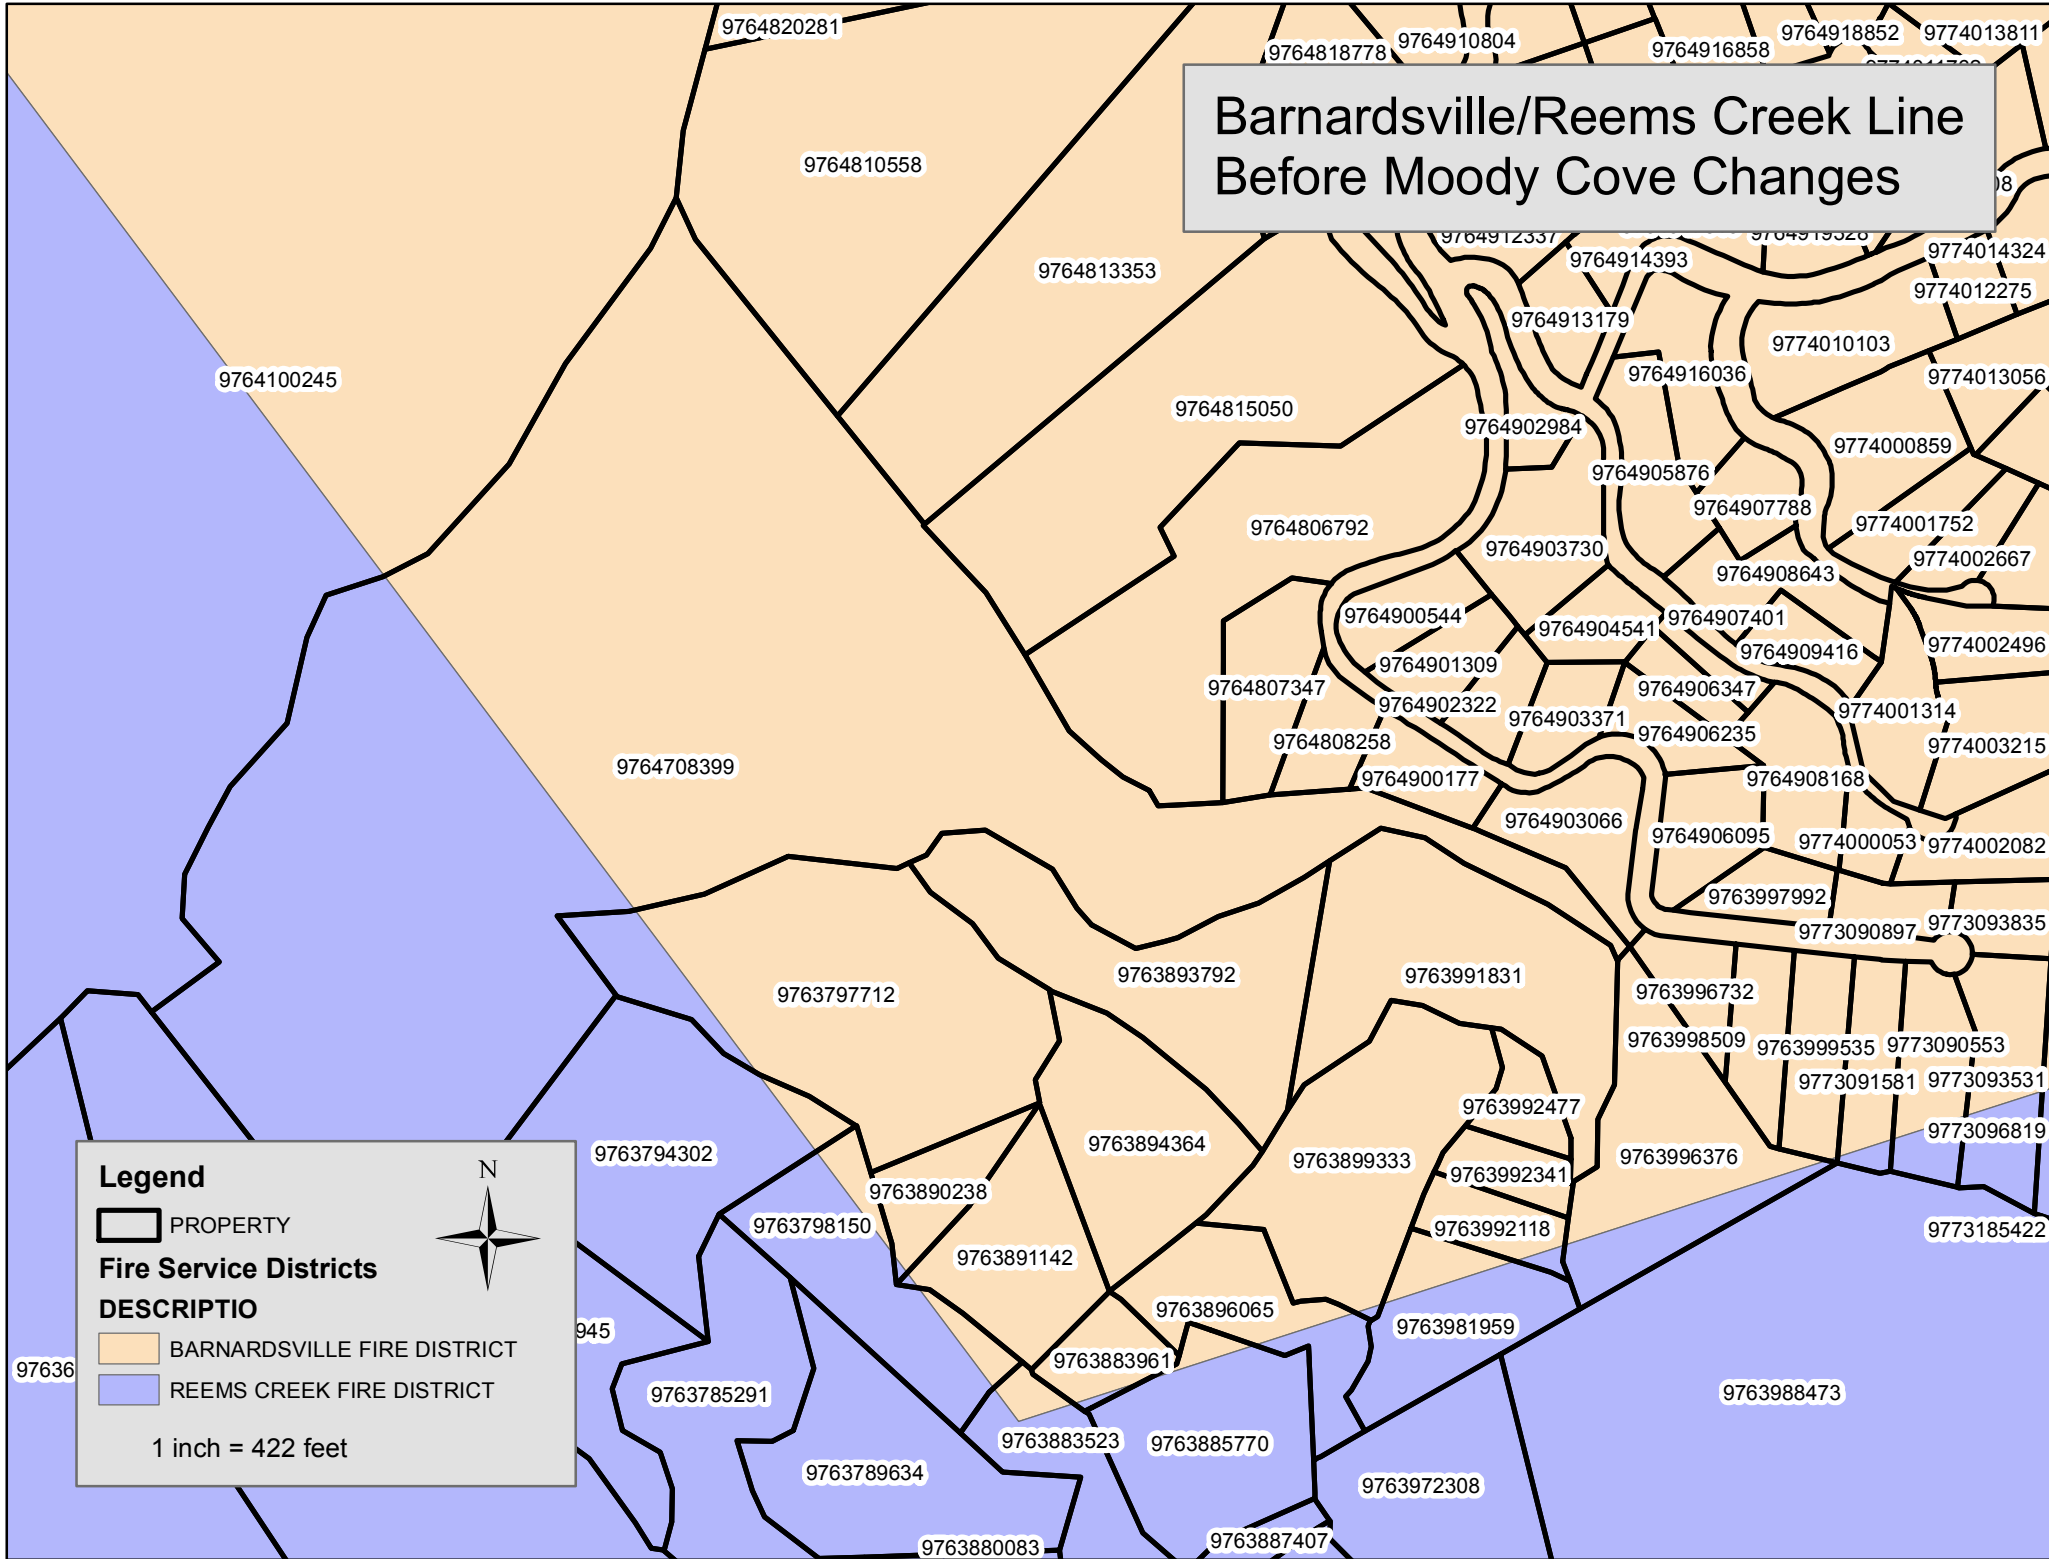

Barnardsville/Reems Creek Line Before Moody Cove Changes

Legend

□ PROPERTY

Fire Service Districts

DESCRIPTIO

■ BARNARDSVILLE FIRE DISTRICT

■ REEMS CREEK FIRE DISTRICT

1 inch = 422 feet

9764820281 9764810558 9764813353 9764815050 9764806792 9764900544 9764901309 9764807347 9764808258 9764900177 9764903066 9763797712 9763893792 9763991831 9763996732 9763998509 9763999535 9773090553 9773091581 9773093531 9773096819 9773185422

9764100245 9764708399 9763794302 9763798150 9763890238 9763891142 9763894364 9763899333 9763992477 9763992341 9763996376 9763785291 9763789634 9763883523 9763885770 9763981959 9763988473

9764912337 9764914393 9764916036 9764902984 9764905876 9764907788 9764903730 9764904541 9764907401 9764909416 9764906347 9764906235 9764908168 9764906095 977400053 9774002082 9763997992 9773090897 9773093835 9764913179 9764916858 9764918852 9774013811 9774014324 9774012275 9774010103 9774013056 9774000859 9774001752 9774002667 9774002496 9774001314 9774003215 977400282