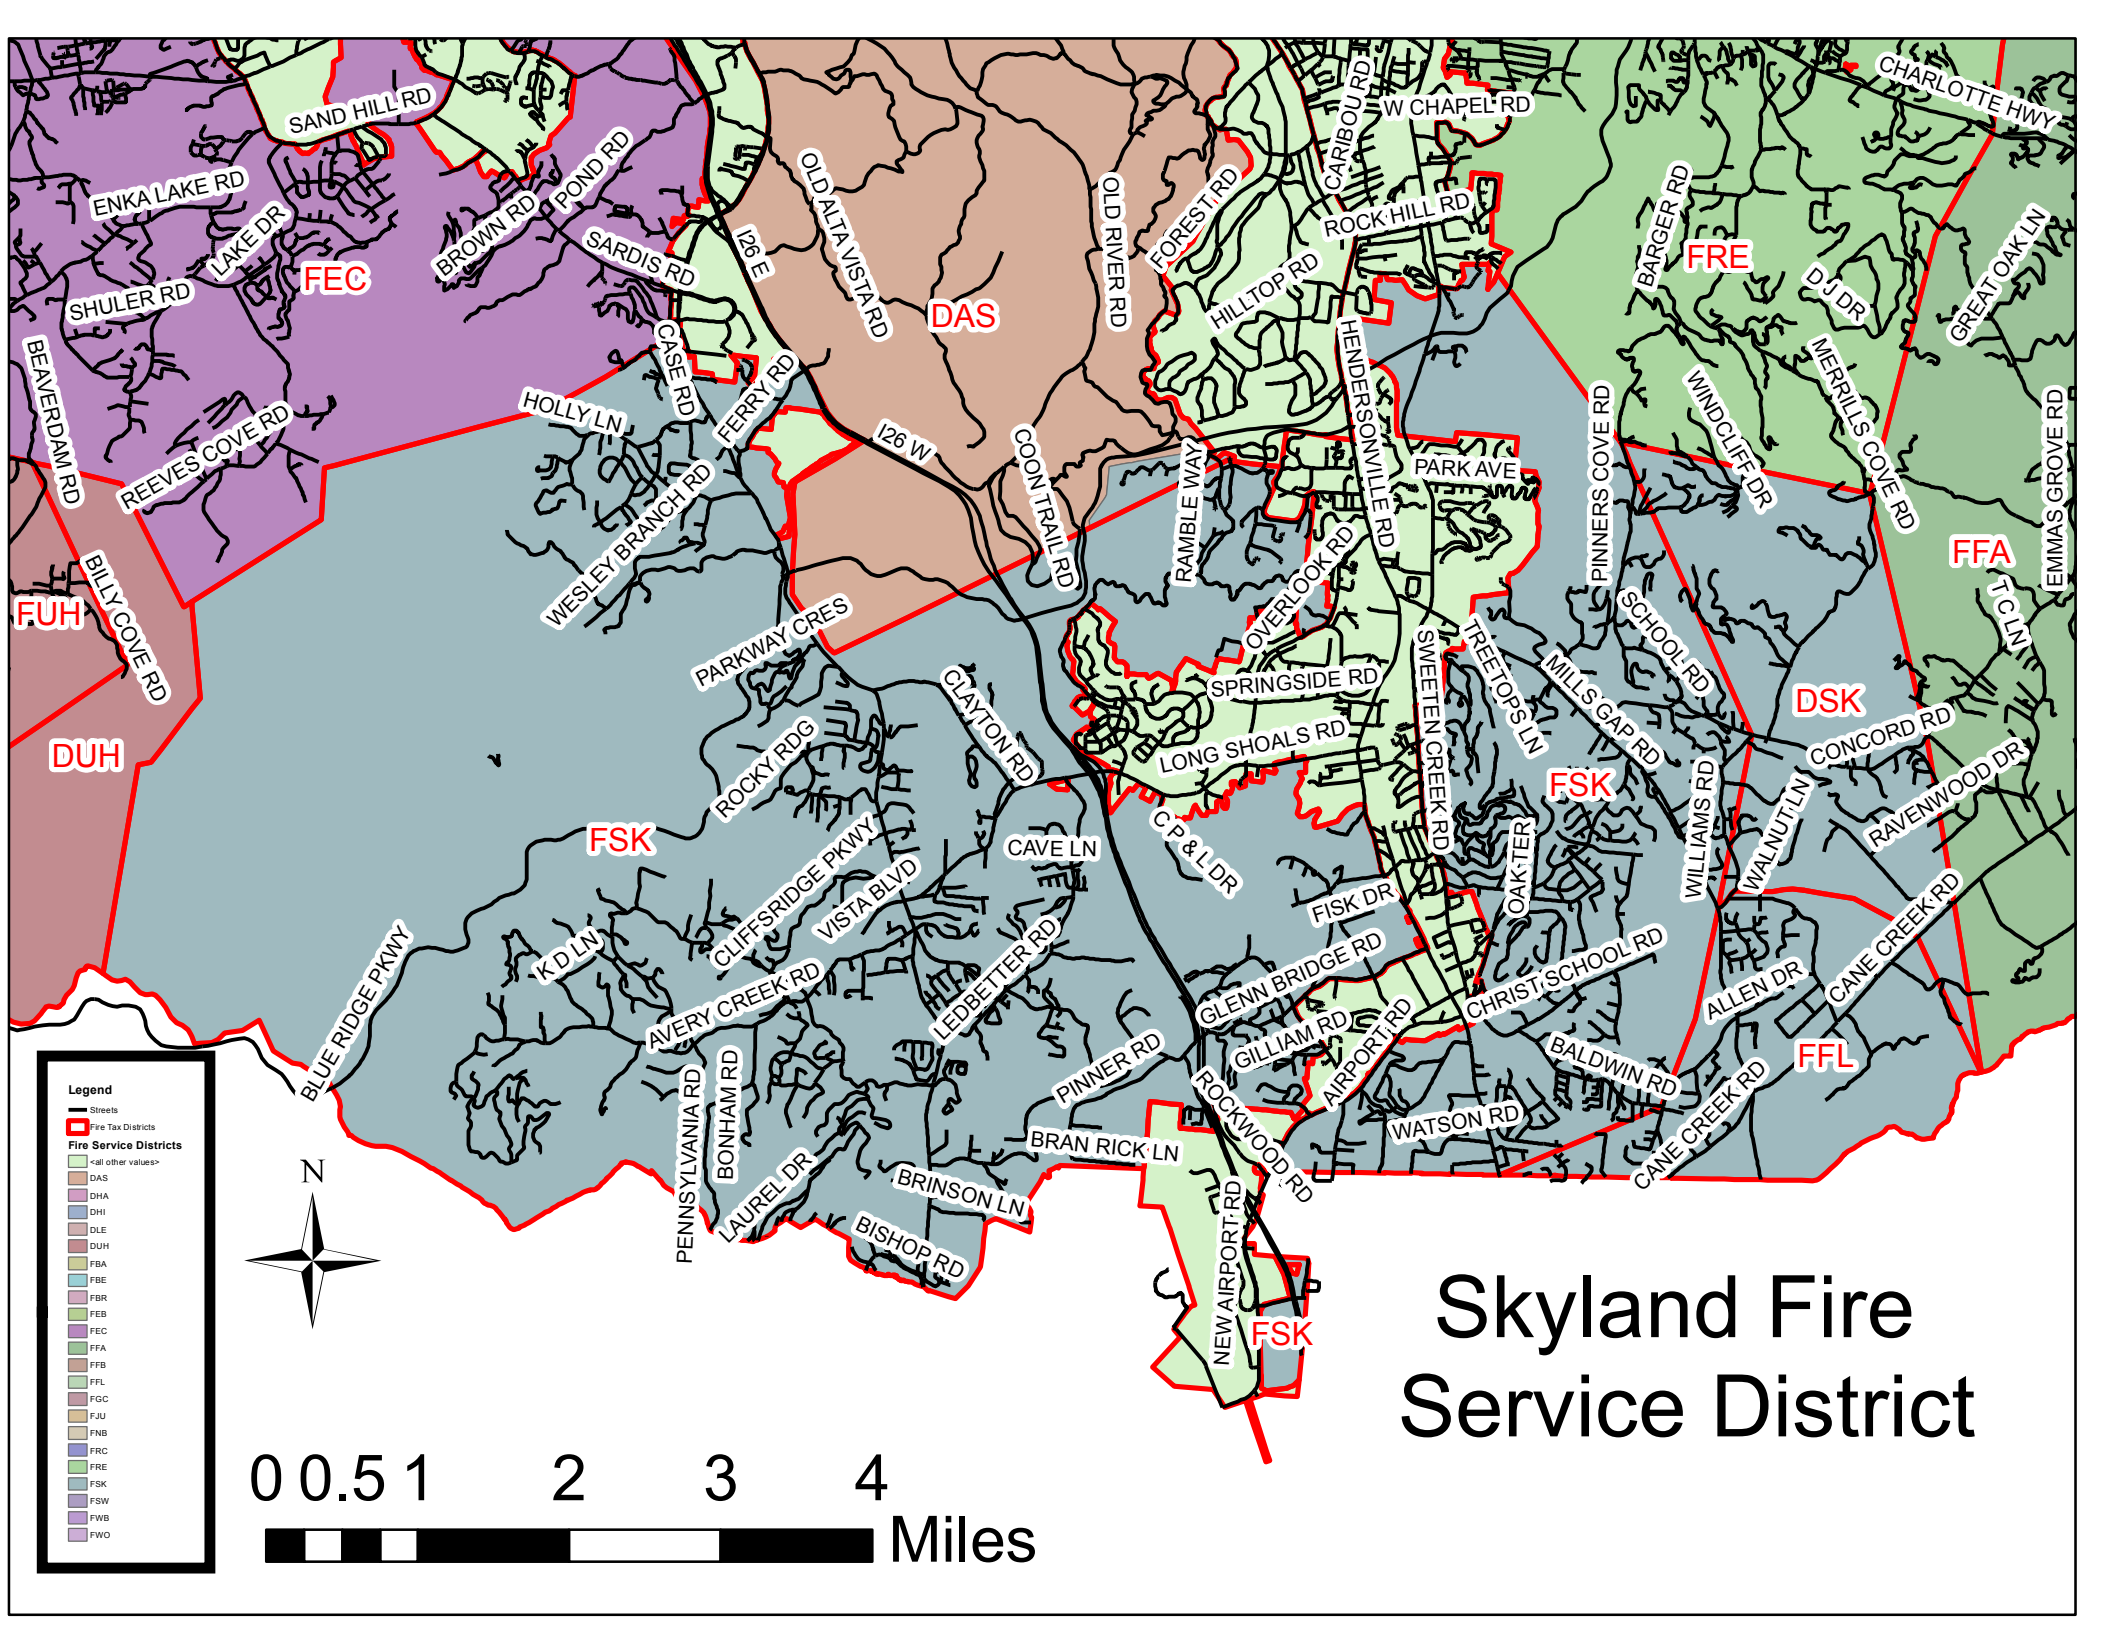

### Fire Service District

DISTCODE

- DAS
- DHA
- DHI
- DLE
- DUH
- FBA
- FBE
- FBR
- FEB
- FEC
- FFA
- FFB
- FFL
- FGC
- FJU
- FNB
- FRC
- FRE
- FSW
- FWB
- FWO

1 inch = 3,313 feet